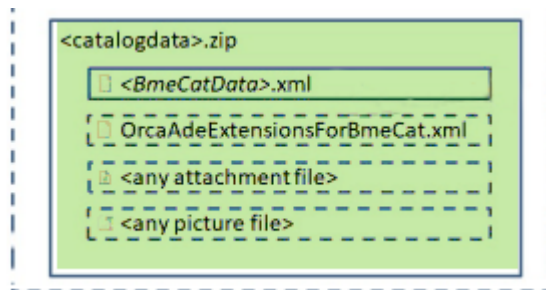

Upload mit Unternehmensdaten

ORCA TEXT

AUSSCHREIBEN.DE

- **Katalog / Hersteller**
  - Wir über uns
    - Unternehmensporträt
    - Ansprechpartner
    - Referenzen
  - Sanierung
    - Dach
    - Wand
    - Boden
  - Neubau
    - Dach
    - Wand
    - Boden

Informationen zur Firma

Produkt-Daten