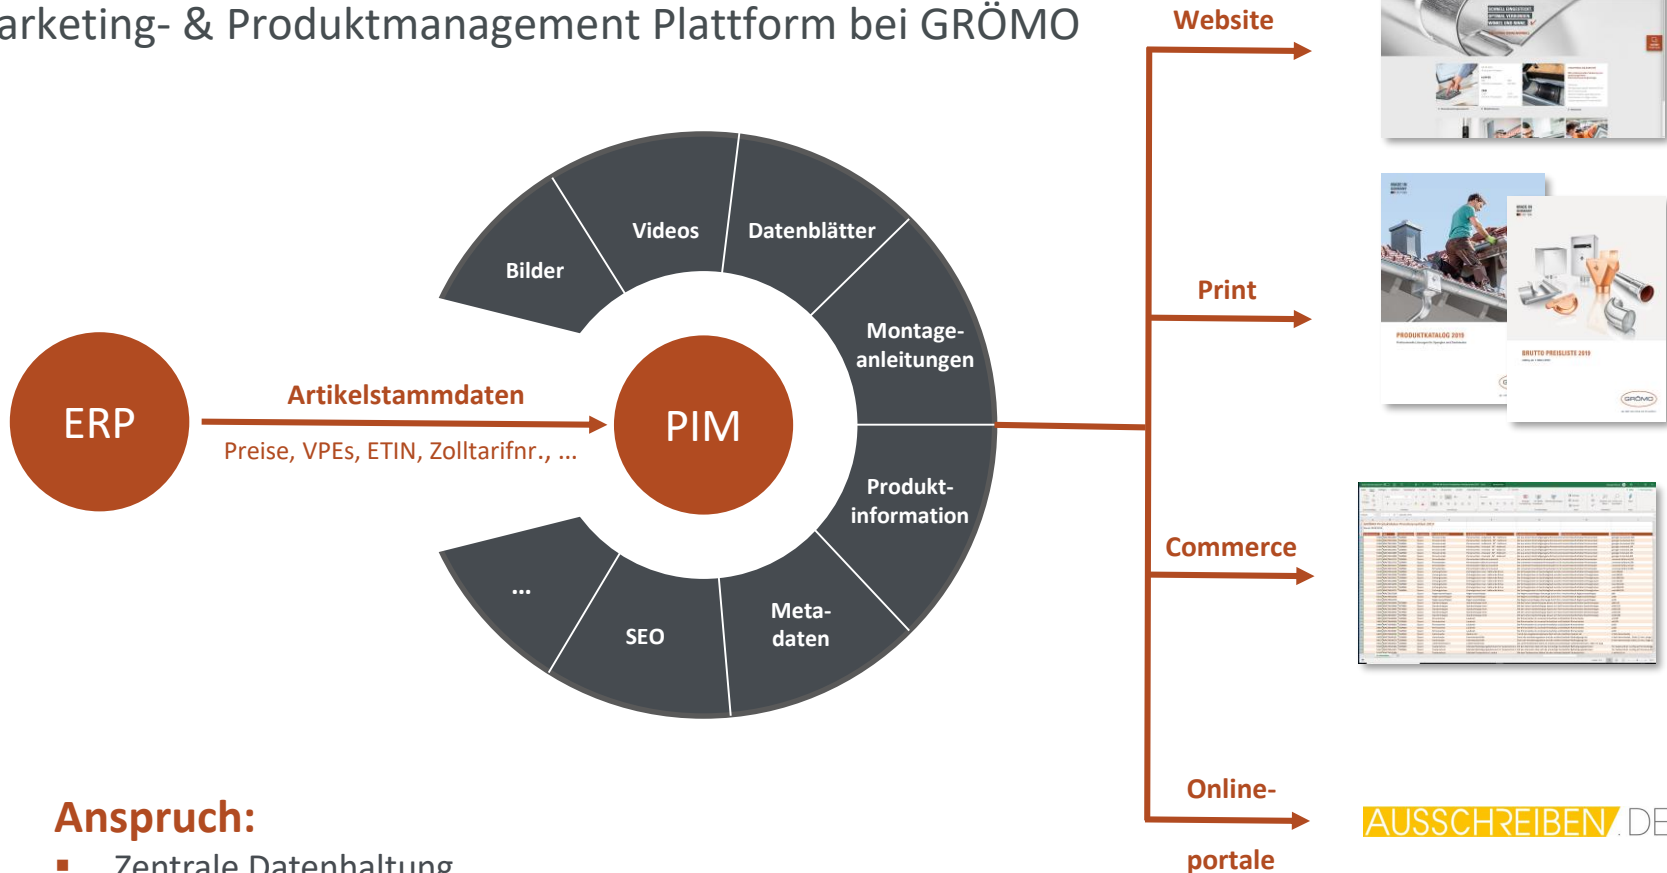

### Seit 1888

steht das Familienunternehmen GRÖMO mit Sitz in Marktoberdorf (Allgäu) für hochwertig verarbeitete Dachentwässerungsprodukte.

**Mitarbeiter:** ca. 100

**Produkte:** ca. 5000

**Fertigung :** ca. 3900 m<sup>2</sup>

# FIRMENGRUPPE METALLWARENFABRIK MARKTOBERDORF

\* ZEIGT DEM REGEN, WO ES LANGGEHT!

Der Name GRÖMO steht für **G**ebrüder **R**ösle **M**arktoberdorf. GRÖMO ist Teil der Firmengruppe Metallwarenfabrik Marktoberdorf.

**Anlagen/Dokumente:  
2705**

# AUSGANGSBASIS

✦ ZEIGT DEM REGEN, WO ES LANGGEHT!

Einführung eines PIM Systems als zentrale Marketing- & Produktmanagement Plattform bei GRÖMO